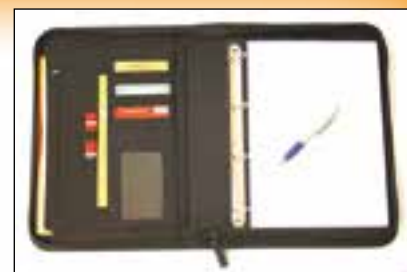

MAPPER

Dokumentmapper
Konferansmapper
Konferanseveske
Reisemappe

TITANI

310⁰⁰
uten trykk

Alt du trenger.

Digitaltrykk på merket.

Lasergravert logo på merket.

Utvendig lomme.

4226 Dokumentmappe i sort polyester med glidelås og håndtak. Ringmekanisme (avtagbar). Fester for penner og mange rom for kort og brosjyrer etc. Skriveblokk følger ikke med.

Fysen på noe?

Art.nr. 1925 Mintdrops i rund metallboks med klink-klack lokk. Hvit og sølvfarget.